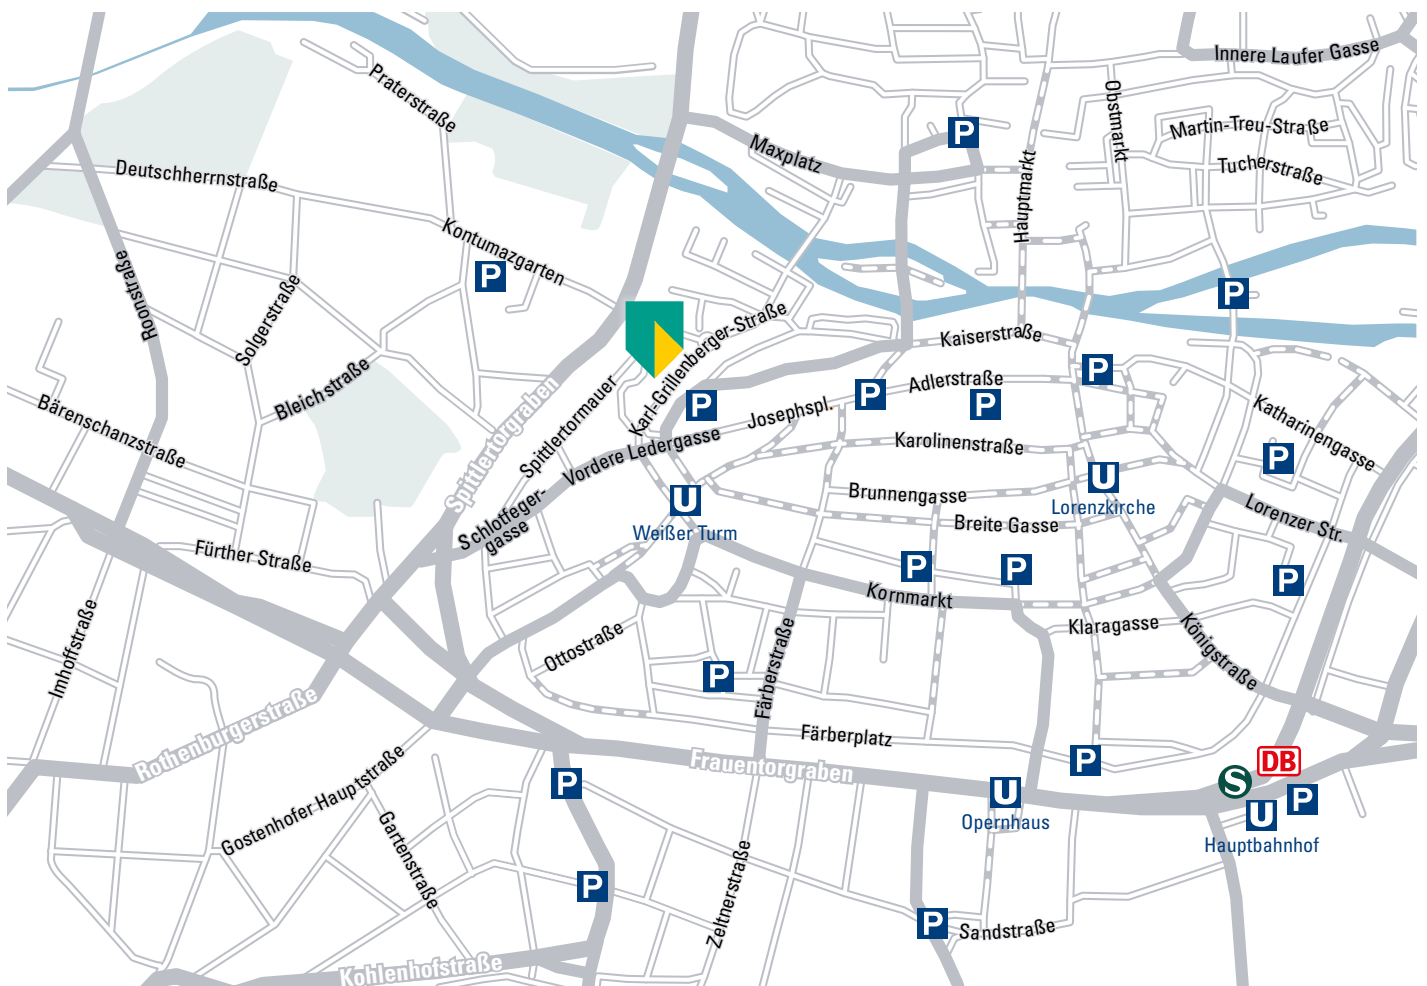

Echt. Nachhaltig. Privat.

So finden Sie uns in Nürnberg

Bethmann Bank

Karl-Grillenberger-Straße 3
90402 Nürnberg

T + 49 911 234248-0

Wir freuen uns auf Ihren Besuch.

Anfahrt und Parkmöglichkeiten

- » **Anfahrt von Frankfurt/Main:** über A3, Dauer ca. 2,5 Stunden
- » **Anfahrt von München:** über A9, Dauer ca. 2 Stunden
- » **Anfahrt von Stuttgart:** über A6, Dauer ca. 2,5 Stunden

Parkmöglichkeiten

Wöhl Parkhaus, Karl-Grillenberger-Straße 1b

Das Parkhaus Wöhl/Saturn Nürnberg befindet sich im Herzen der Nürnberger Altstadt und bietet 441 PKW-Stellplätze.

Mit dem Taxi

Taxi-Zentrale Nürnberg - T +49 911 19 410

- » **Vom Hauptbahnhof:** 1,7 km Entfernung, Dauer ca. 8 Minuten (Fußweg ca. 15 Minuten)
- » **Vom Flughafen:** 6,6 km Entfernung, Dauer ca. 25 Minuten

Mit den öffentlichen Verkehrsmitteln

- » **Vom Hauptbahnhof:** U1 bis Haltestelle „Weißer Turm“, U-Bahn-Aufgang „Breite Gasse / Ludwigsgplatz“, Dauer ca. 6 Minuten
- » **Vom Flughafen:** U2 bis Haltestelle „Hauptbahnhof“, U1 bis Haltestelle „Weißer Turm“, U-Bahn-Aufgang „Breite Gasse / Ludwigsgplatz“, Dauer ca. 25 Minuten