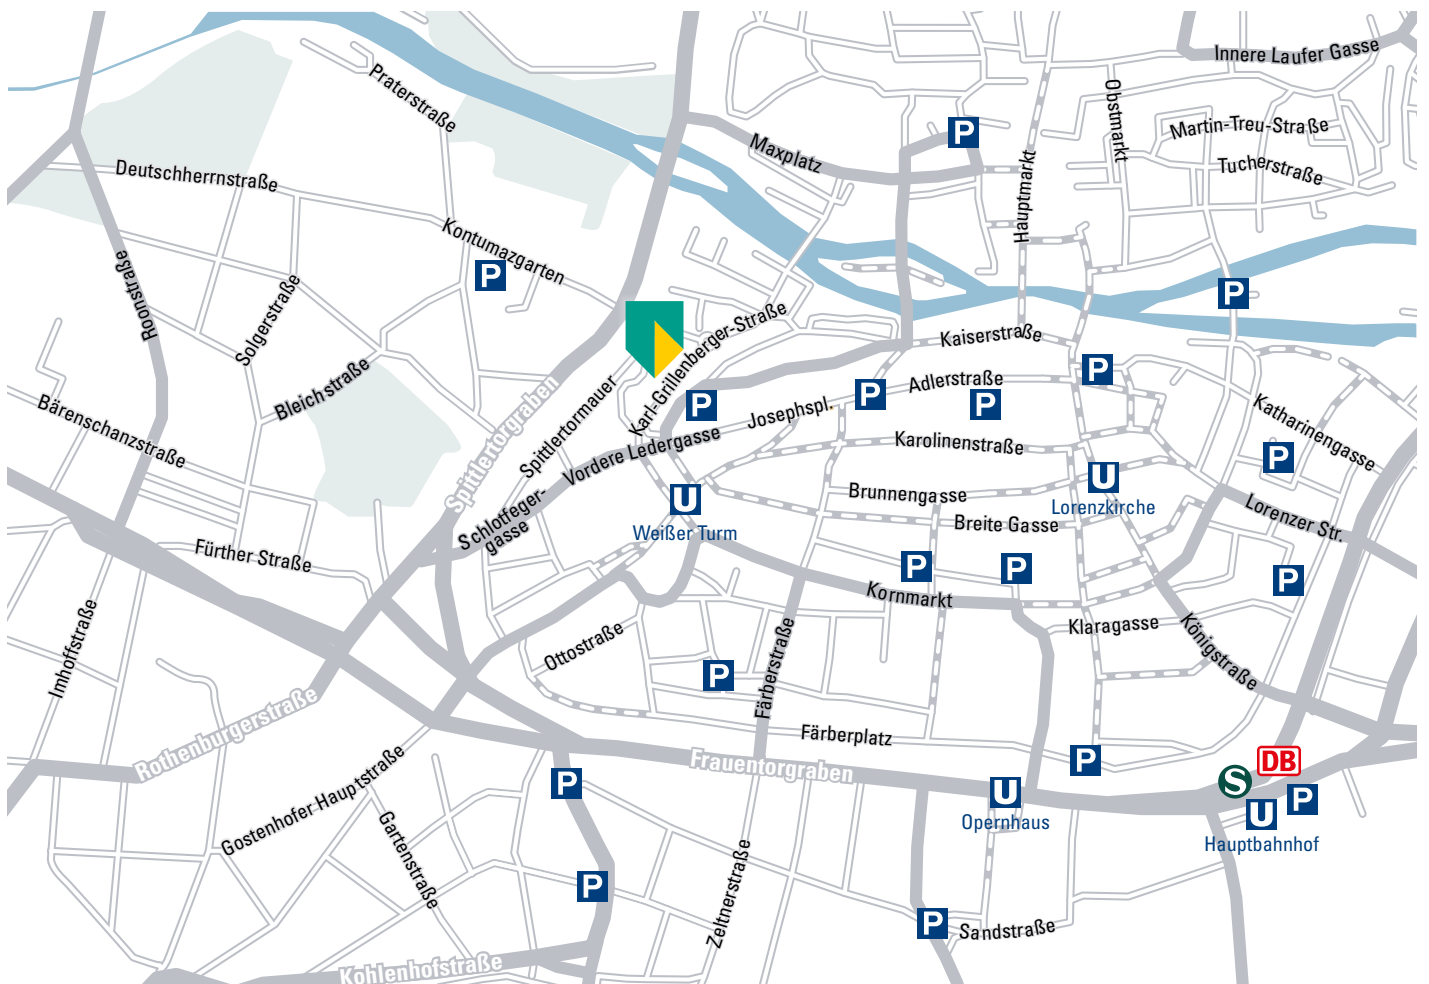

Echt. Nachhaltig. Privat.

So finden Sie uns in Nürnberg

Bethmann Bank AG
Niederlassung Nürnberg
Karl-Grillenberger-Straße 3
90402 Nürnberg

T + 49 911 234248 – 0

Wir freuen uns auf Ihren Besuch.

Anfahrt und Parkmöglichkeiten

- » **Anfahrt von Frankfurt/Main:** über A3, Dauer ca. 2,5 Stunden
- » **Anfahrt von München:** über A9, Dauer ca. 2 Stunden
- » **Anfahrt von Stuttgart:** über A6, Dauer ca. 2,5 Stunden

Parkmöglichkeiten

Wöhl Parkhaus, Karl-Grillenberger-Straße 1b

Das Parkhaus Wöhl/Saturn Nürnberg befindet sich im Herzen der Nürnberger Altstadt und bietet 441 PKW-Stellplätze.

Mit dem Taxi

Taxi-Zentrale Nürnberg - T +49 911 19 410

- » **Vom Hauptbahnhof:** 1,7 km Entfernung, Dauer ca. 8 Minuten (Fußweg ca. 15 Minuten)
- » **Vom Flughafen:** 6,6 km Entfernung, Dauer ca. 25 Minuten

Mit den öffentlichen Verkehrsmitteln

- » **Vom Hauptbahnhof:** U1 bis Haltestelle „Weißer Turm“, U-Bahn-Aufgang „Breite Gasse / Ludwigsgplatz“, Dauer ca. 6 Minuten
- » **Vom Flughafen:** U2 bis Haltestelle „Hauptbahnhof“, U1 bis Haltestelle „Weißer Turm“, U-Bahn-Aufgang „Breite Gasse / Ludwigsgplatz“, Dauer ca. 25 Minuten