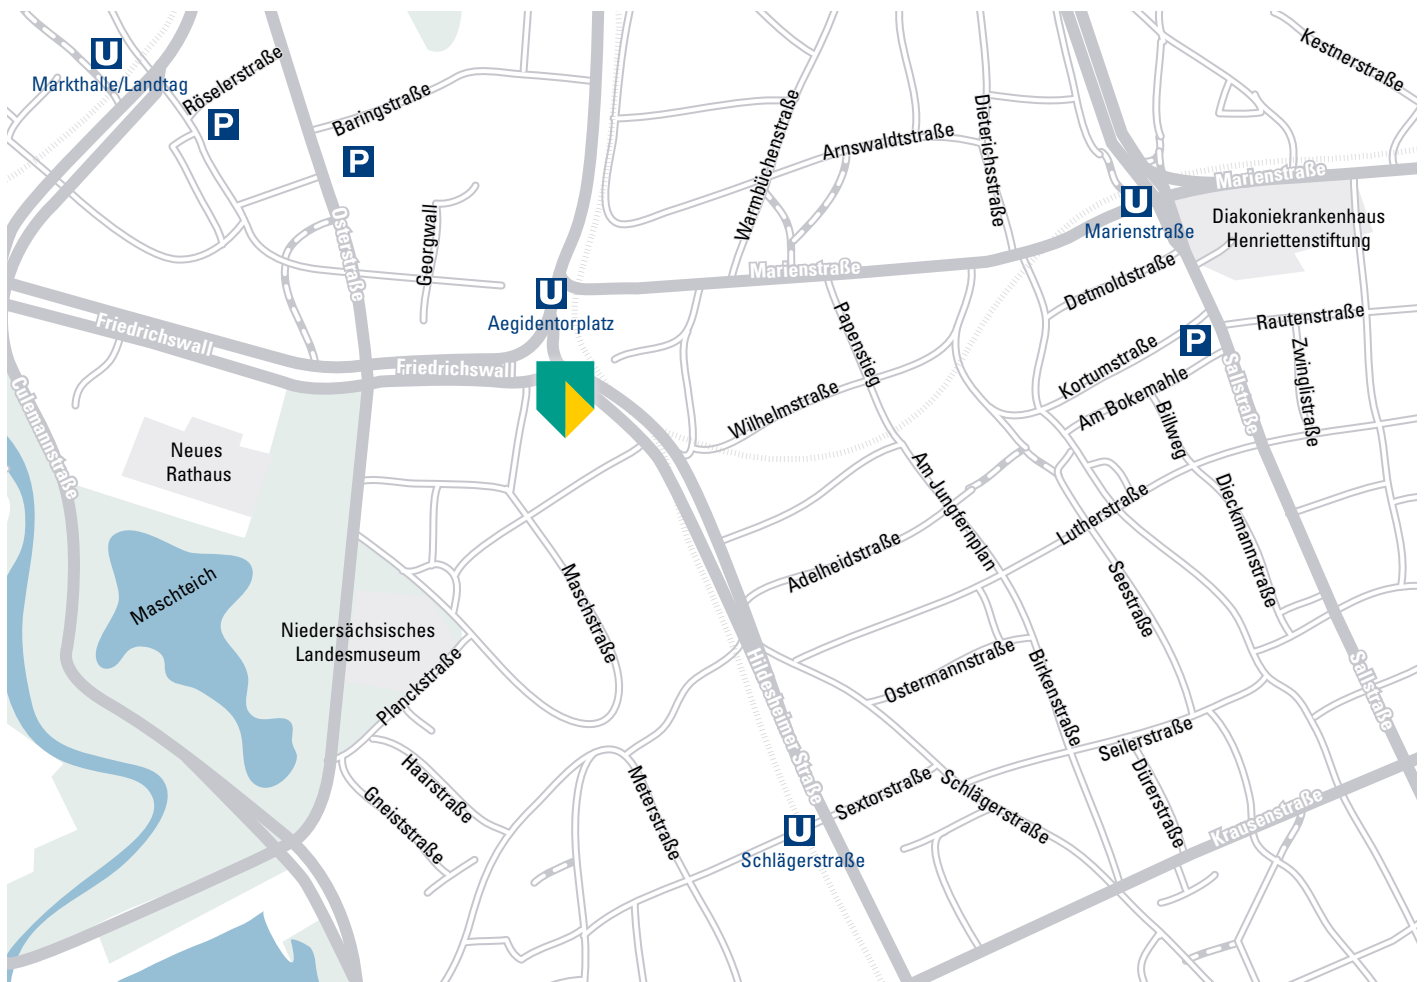

Echt. Nachhaltig. Privat.

So finden Sie uns in Hannover

Bethmann Bank AG **Niederlassung Hannover**

Aegidientorplatz 2a
30159 Hannover

T + 49 511 44988 – 0

Wir freuen uns auf Ihren Besuch.

Anfahrt mit dem PKW, Parkmöglichkeiten

Bitte geben Sie für die Tiefgarage „Aegidiendamm 2“
in Ihr Navigationsgerät ein.

Wenn Sie auf der Hildesheimer Straße stadtauswärts fahren,
ist es die erste Straße rechts nach dem Deloitte-Gebäude.

Wählen Sie an der Säule mit den Pfeiltasten die Bethmann Bank aus,
dann drücken Sie die Taste mit dem Glockensymbol. Auf der Parkebene
im 3. UG sind die Parkplätze Nummer 118 und 119 für Sie reserviert.