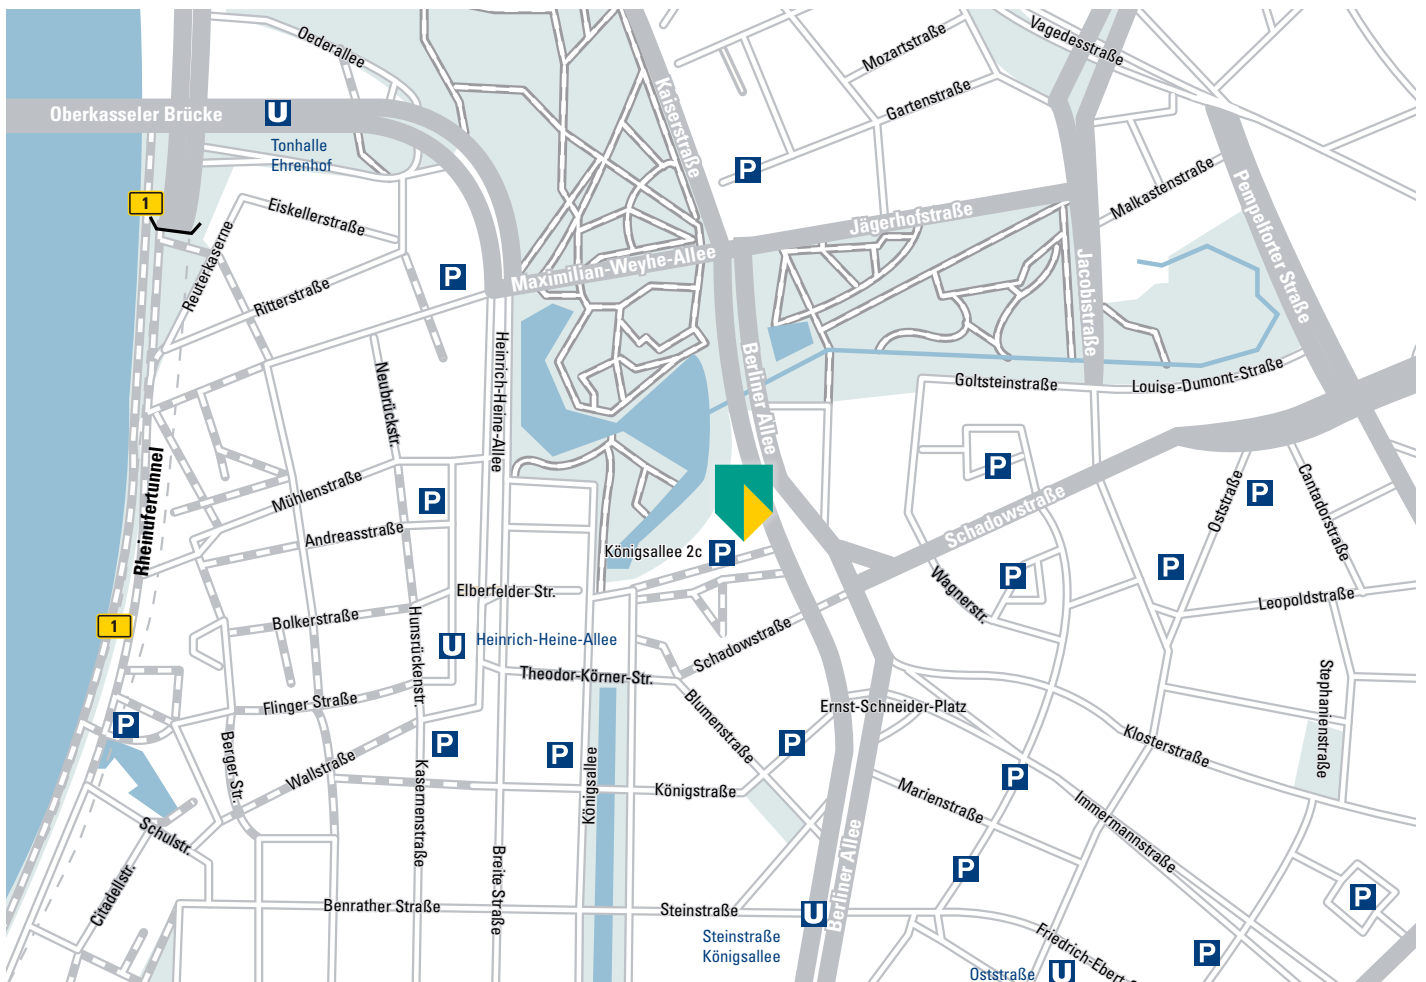

# So finden Sie uns in Düsseldorf

# Anfahrt mit dem PKW, Parkmöglichkeiten

Der Kö-Bogen liegt direkt im Herzen von Düsseldorf.

**Falls Sie mit dem PKW anreisen, benutzen Sie bitte die Kö-Bogen Tiefgarage**, die Sie entweder über den neuen Nord-West Tunnel zwischen Hofgartenstraße und Heinrich-Heine-Allee oder aber (von Süden kommend) über den ebenfalls neuen Süd-West Tunnel zwischen Berliner Allee und Elberfelder Straße erreichen. Die Tiefgarage ist mit ca. 650 großzügigen und breiten Parkplätzen eine der modernsten Tiefgaragen Deutschlands.

## Anschrift für Navigationssysteme

Königsallee 2  
40212 Düsseldorf