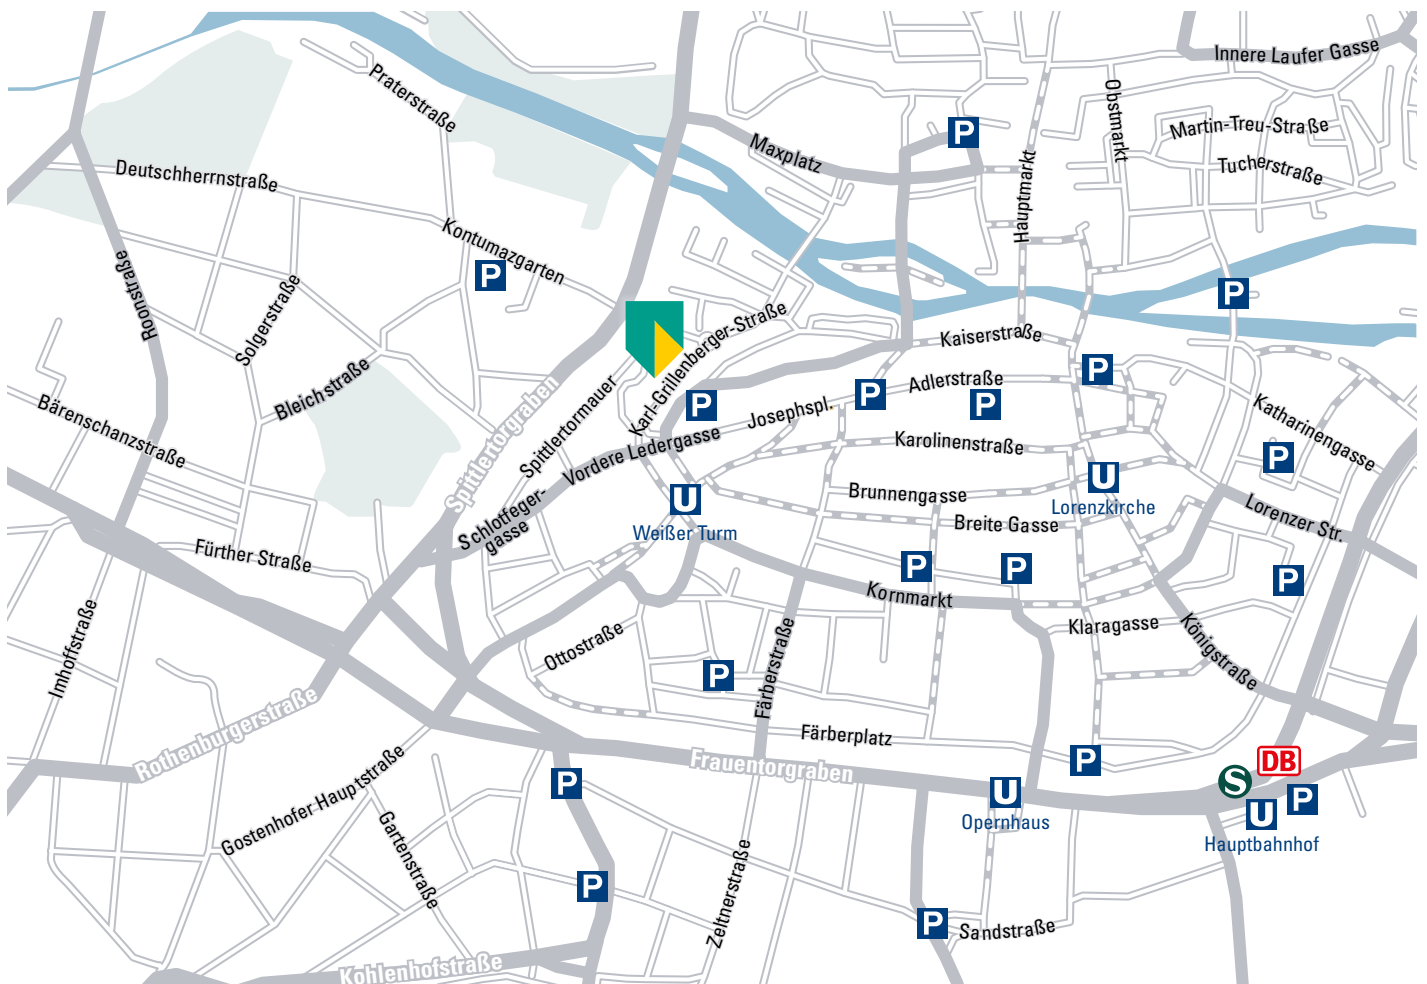

Echtes. Private. Banking.

So finden Sie uns in Nürnberg

Bethmann Bank AG Niederlassung Nürnberg

Karl-Grillenberger-Straße 3
90402 Nürnberg

T + 49 911 234248 – 0

Wir freuen uns auf Ihren Besuch.

Anfahrt und Parkmöglichkeiten

- » **Anfahrt von Frankfurt/Main:** über A3, Dauer ca. 2,5 Stunden
- » **Anfahrt von München:** über A9, Dauer ca. 2 Stunden
- » **Anfahrt von Stuttgart:** über A6, Dauer ca. 2,5 Stunden

Parkmöglichkeiten

Wöhl Parkhaus, Karl-Grillenberger-Straße 1b

Das Parkhaus Wöhl/Saturn Nürnberg befindet sich im Herzen der Nürnberger Altstadt und bietet 441 PKW-Stellplätze.

Mit dem Taxi

Taxi-Zentrale Nürnberg - T +49 911 19 410

- » **Vom Hauptbahnhof:** 1,7 km Entfernung, Dauer ca. 8 Minuten (Fußweg ca. 15 Minuten)
- » **Vom Flughafen:** 6,6 km Entfernung, Dauer ca. 25 Minuten

Mit den öffentlichen Verkehrsmitteln

- » **Vom Hauptbahnhof:** U1 bis Haltestelle „Weißer Turm“, U-Bahn-Aufgang „Breite Gasse / Ludwigsgplatz“, Dauer ca. 6 Minuten
- » **Vom Flughafen:** U2 bis Haltestelle „Hauptbahnhof“, U1 bis Haltestelle „Weißer Turm“, U-Bahn-Aufgang „Breite Gasse / Ludwigsgplatz“, Dauer ca. 25 Minuten