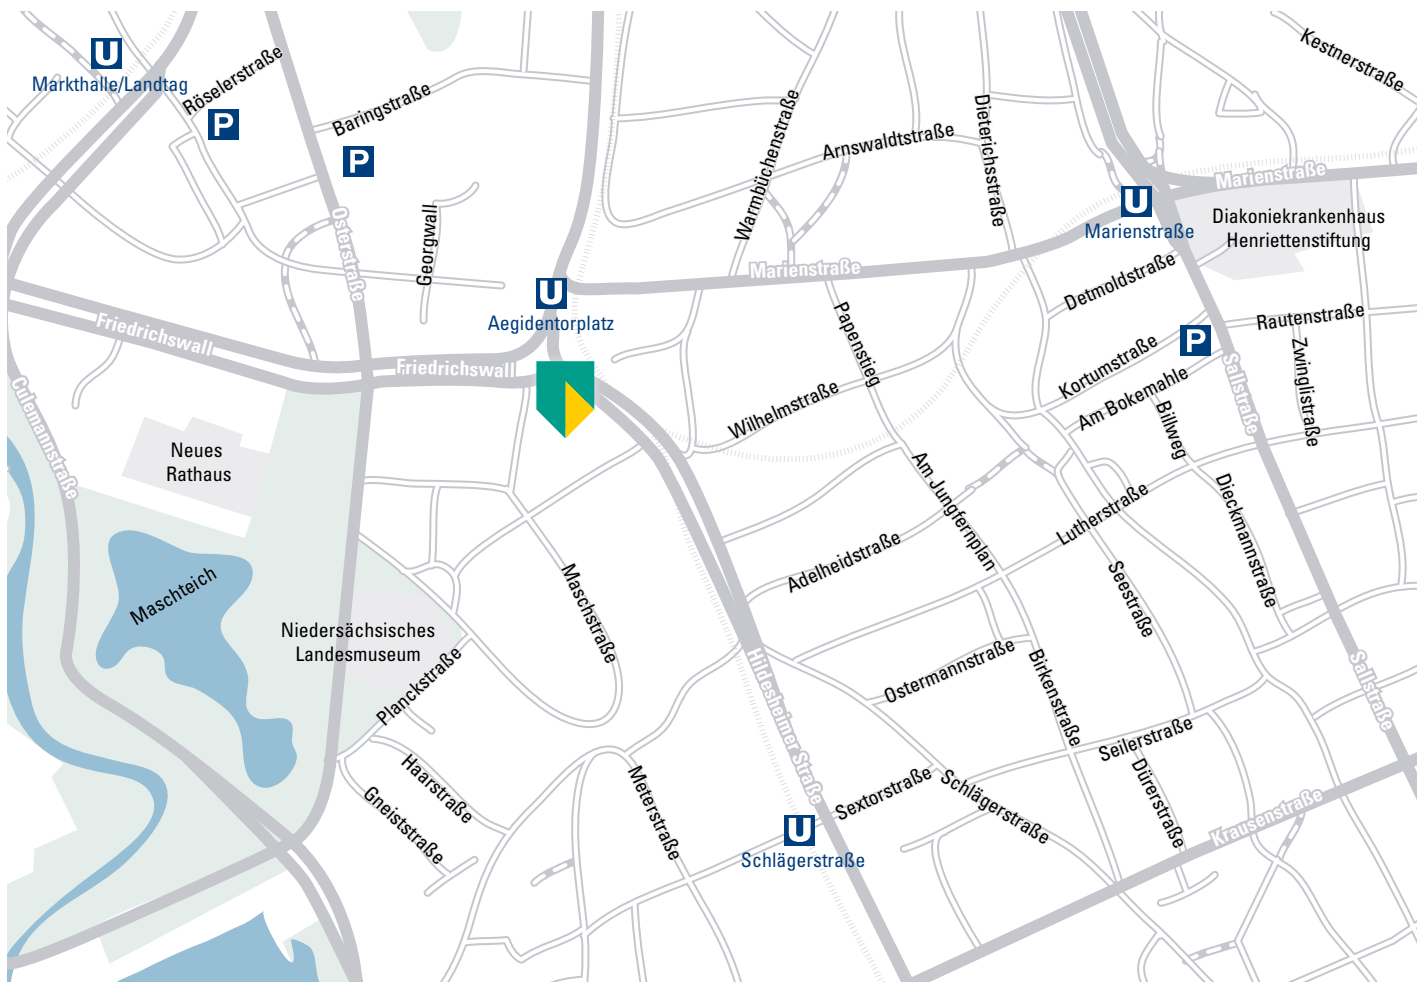

# So finden Sie uns in Hannover

# Anfahrt mit dem PKW, Parkmöglichkeiten

Bitte geben Sie für die Tiefgarage „Aegidiendamm 2“  
in Ihr Navigationsgerät ein.

Wenn Sie auf der Hildesheimer Straße stadtauswärts fahren,  
ist es die erste Straße rechts nach dem Deloitte-Gebäude.

Wählen Sie an der Säule mit den Pfeiltasten die Bethmann Bank aus,  
dann drücken Sie die Taste mit dem Glockensymbol. Auf der Parkebene  
im 3. UG sind die Parkplätze Nummer 118 und 119 für Sie reserviert.