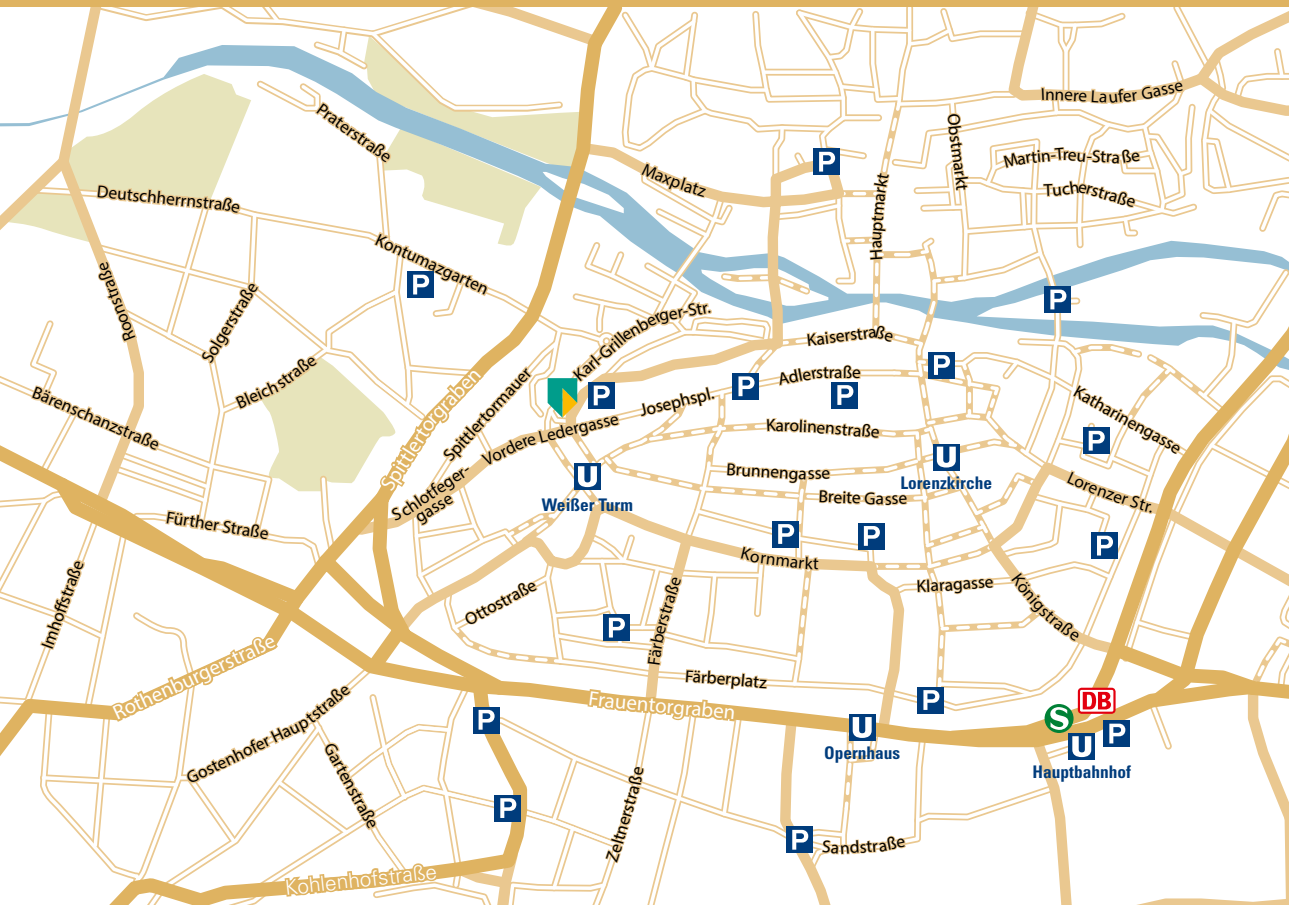

Bethmann Bank
ABN AMRO

NÜRNBERG

SO FINDEN SIE ZU UNS

Bethmann Bank AG Niederlassung Nürnberg

Karl-Grillenberger-Straße 3
90402 Nürnberg

T +49 911 23 42 48 - 0

Wir freuen uns auf Ihren Besuch.