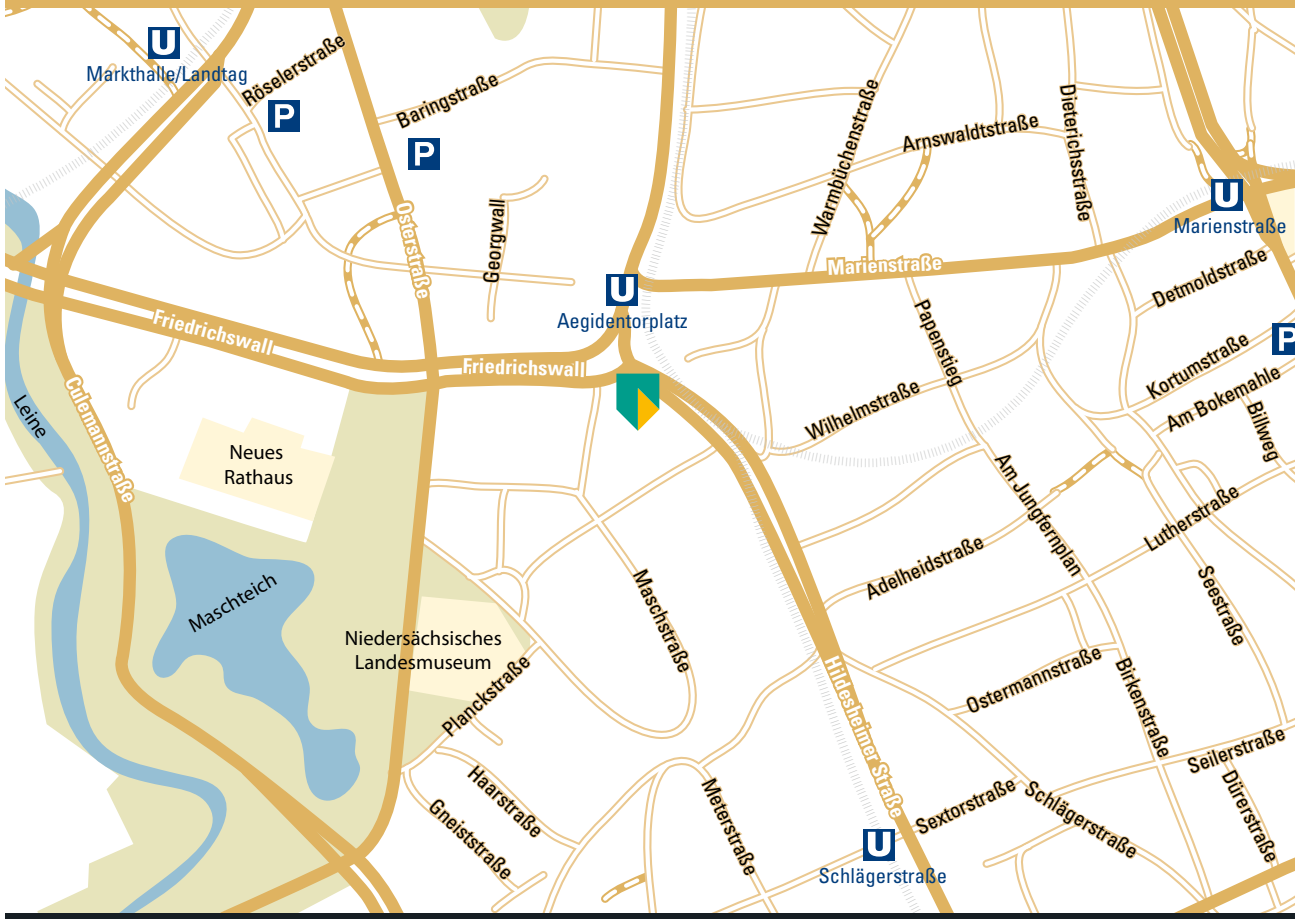

HANNOVER

SO FINDEN SIE ZU UNS

Bethmann Bank AG **Niederlassung Hannover**

Aegidientorplatz 2a
30159 Hannover

T +49 511 44 988 - 0

Wir freuen uns auf Ihren Besuch.

Bitte geben Sie für die Tiefgarage „Aegidiendamm 2“ in Ihr Navigationsgerät ein.

Wenn Sie auf der Hildesheimer Straße stadtauswärts fahren, ist es die erste Straße rechts nach dem Deloitte-Gebäude. Wählen Sie an der Säule mit den Pfeiltasten die Bethmann Bank aus, dann drücken Sie die Taste mit dem Glockensymbol. **Auf der Parkebene im 3. UG sind die Parkplätze Nummer 118 und 119 für Sie reserviert.** Bitte folgen Sie der Ausschilderung zur Bethmann Bank. An der Klingel verfahren Sie analog zur Tiefgarageneinfahrt.